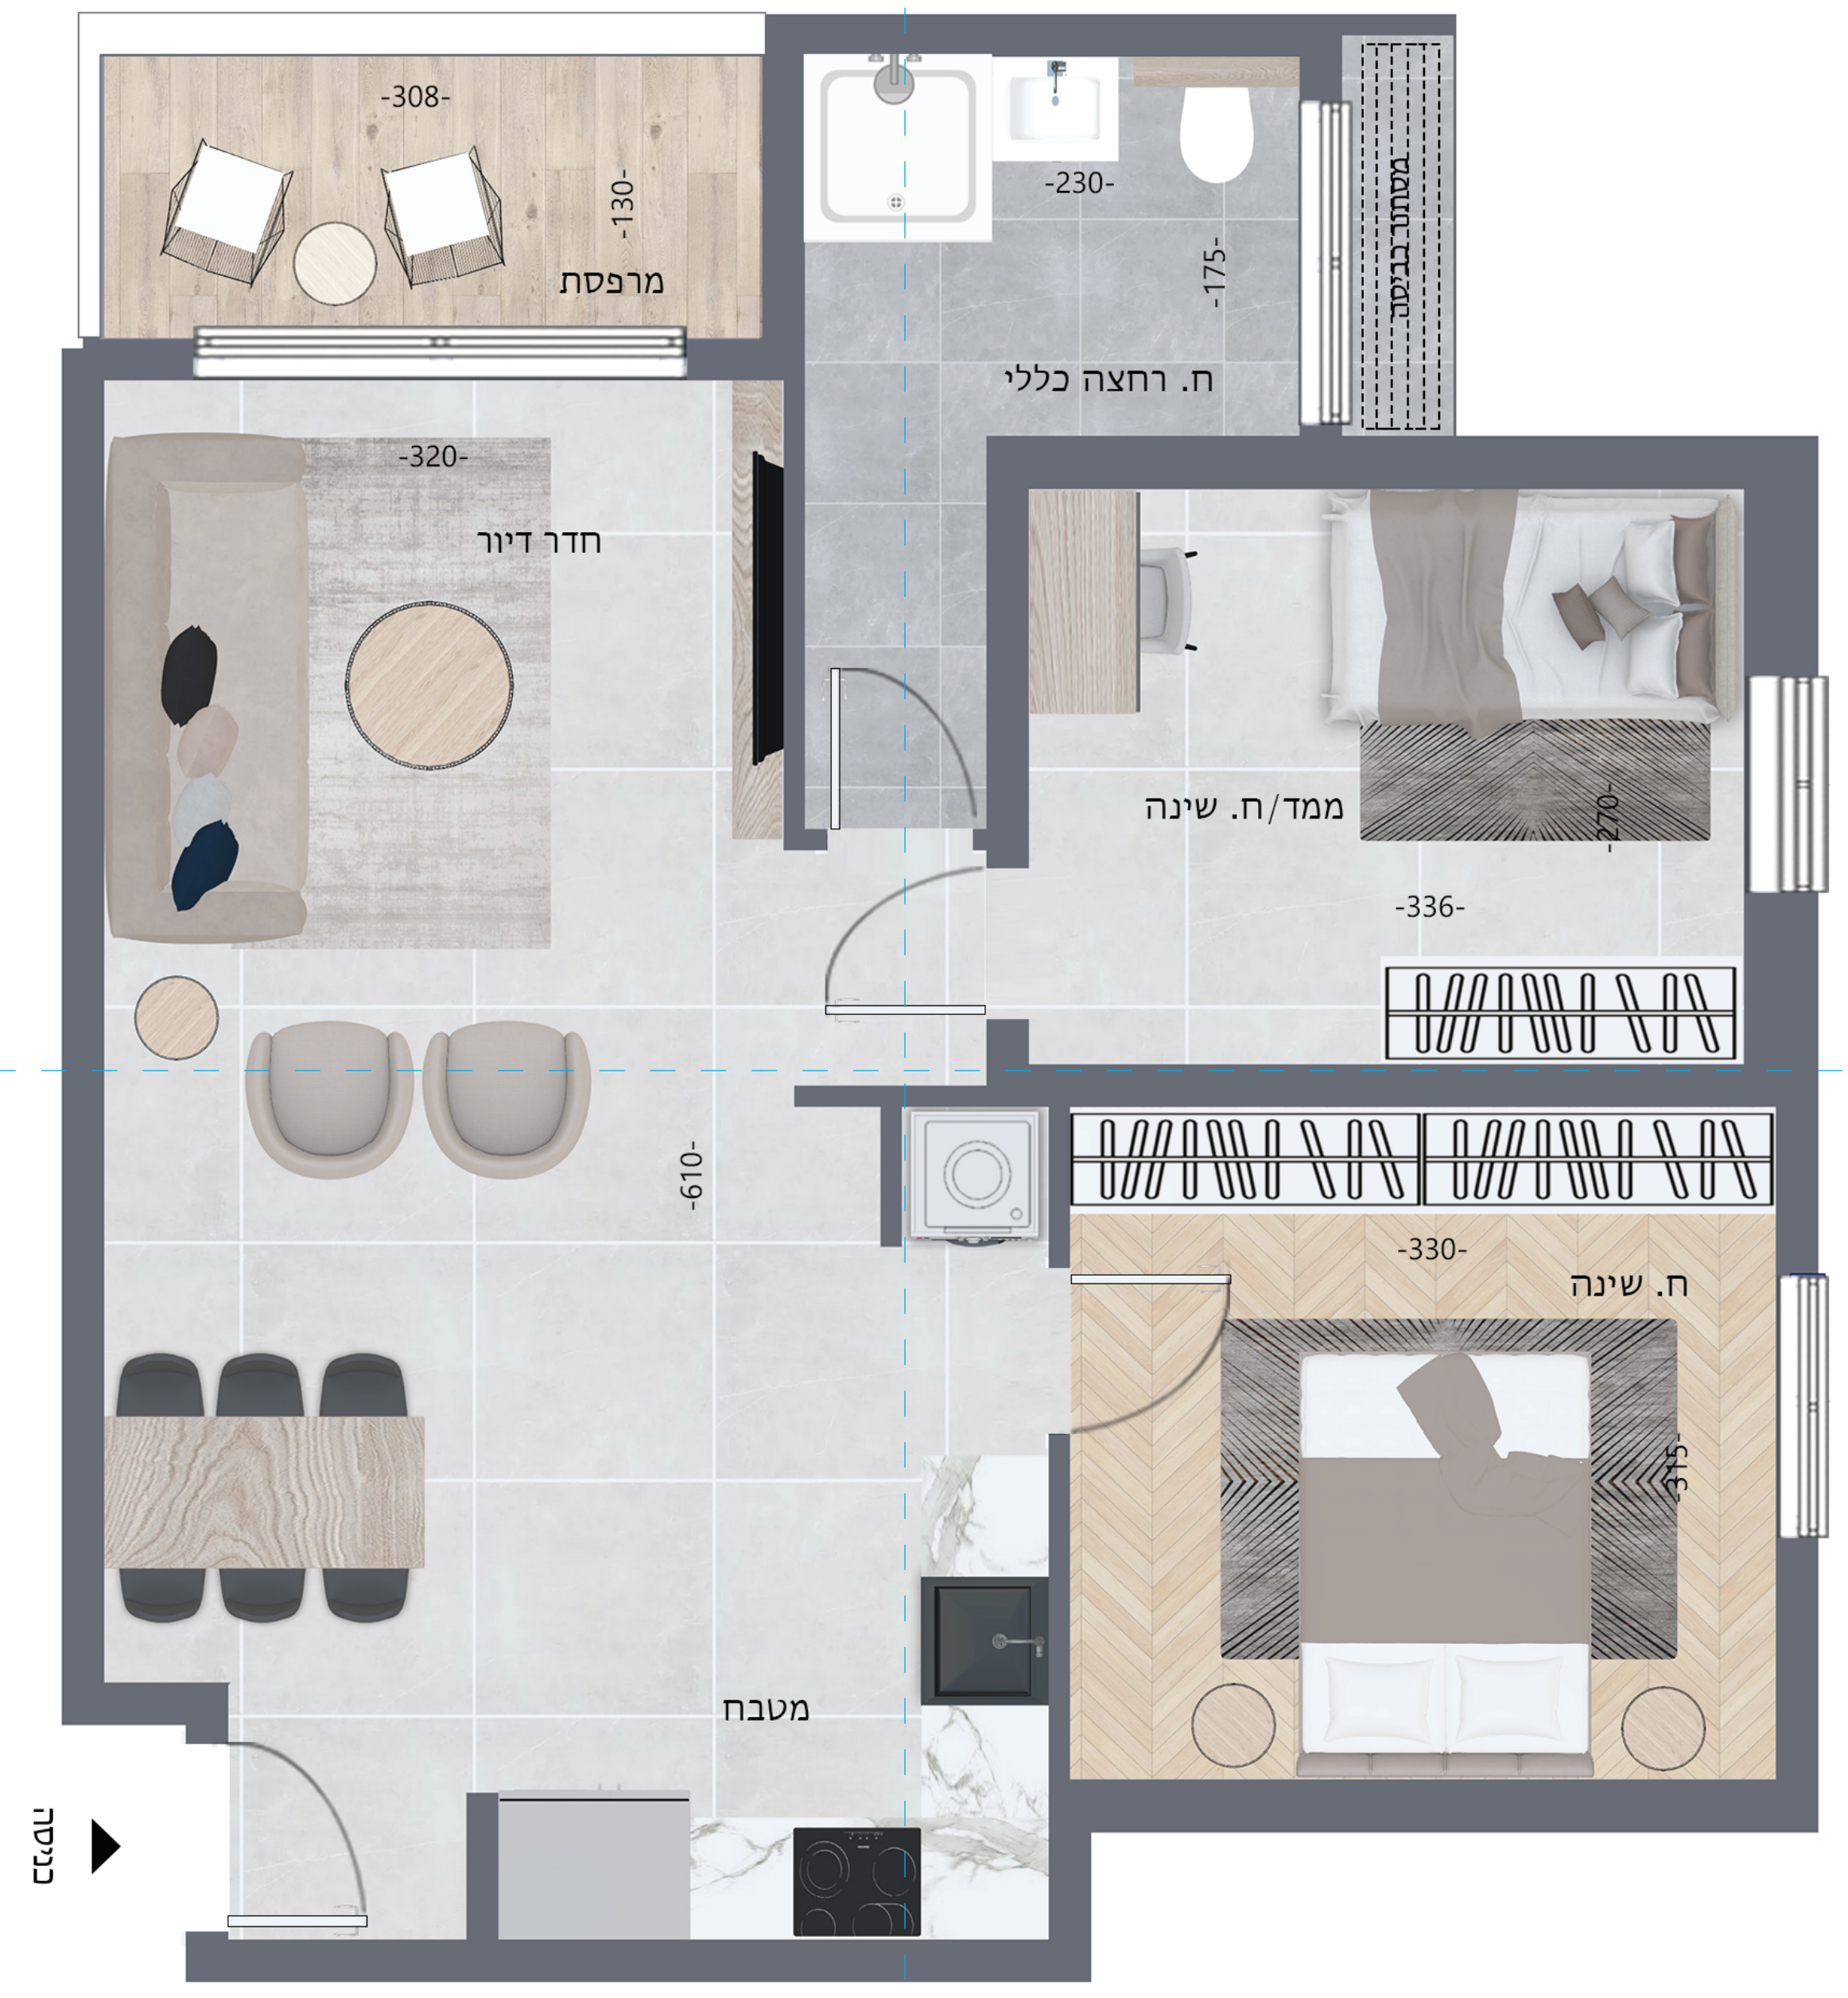

DOMO

זמנהוף 12, חולון

כאן DOMO, כאן הבית

דירה 12 | קומה 3
3 חדרים | 62 מ"ר + 4 מ"ר מרפסת
צפון מזרח

יחסות | בטיחות | חדשנות עיצובית

למזרח